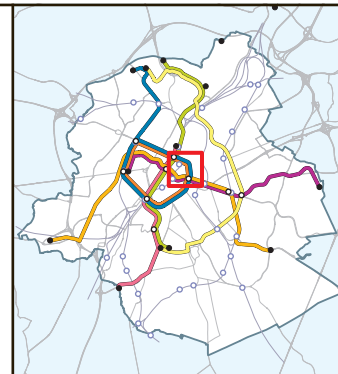

Rue du Congrès 12-14 *Congresstraat*
Parking
Rue du Gouvernement provisoire 17
Voorlopig bewindstraat 17
1000 Bruxelles / Brussel
+32 2 220 52 11

○ Congrès / Congres

T 92 93

○ Treurenberg

B 29 63 65 66

○ M Madou

M 2 6 B 29 63 65 66

○ Parc / Park

M 1 5 T 92 93 B 29 63 65 66

Légende / Legende

- Accès piétons / Toegang voor voetgangers
- Parking
- Voiture partagée : Cambio / Autodelen: Cambio
- Vélo partagé : Villot / Fietsdelen: Villot!

Avec le soutien de Met de steun van

BRUXELLES MOBILITÉ
BRUSSELS MOBILITEIT
SERVICE PUBLIC RÉGIONAL DE BRUXELLES
GESTELIJKE OVERHEIDSDIENST BRUSSEL

Réalisé au moyen de : Verwezenlijkt met:

n° 093
Édition / Uitgave
07.2021
Réseau / Netwerk
03.2021